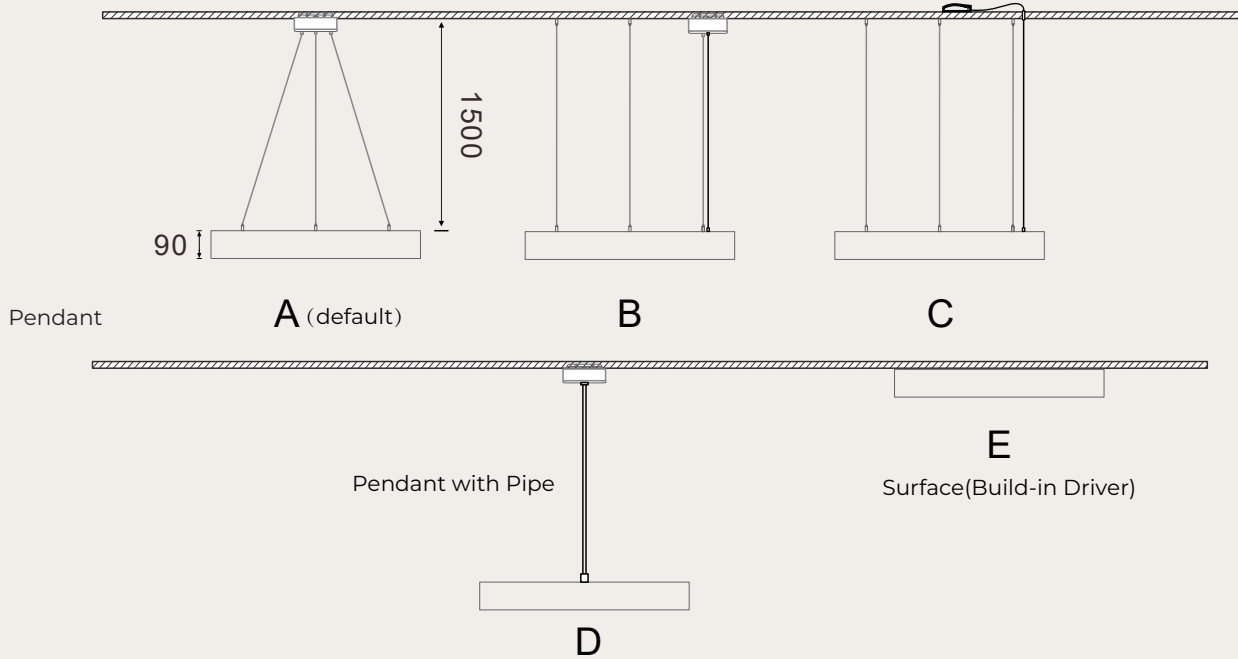

Rolled extruded aluminum

Surface&Pendant installation

Up+downlight Optional

Customized shape and size

Installation Solutions:

Model	Size(mm)	Power	Dimmable	Lumens(lm)	Lumen Efficiency (lm/w)	5CCT
P6246	Φ460mm/ Φ18.11inch	25W	0-10V DIM	3250	130LM/W	2700K/3000K/3500K/4000K/5000K
P6260	Φ600mm/ Φ23.62inch	30W	0-10V DIM	3900	130LM/W	2700K/3000K/3500K/4000K/5000K
P6280	Φ800mm/ Φ31.50inch	40W	0-10V DIM	5200	130LM/W	2700K/3000K/3500K/4000K/5000K
P62100	Φ1000mm/ Φ39.37inch	50W	0-10V DIM	6500	130LM/W	2700K/3000K/3500K/4000K/5000K
P62120	Φ1200mm/ Φ47.24inch	60W	0-10V DIM	7800	130LM/W	2700K/3000K/3500K/4000K/5000K
P62S312	30*120mm/ 1.81*4.72inch	30W	0-10V DIM	3900	130LM/W	2700K/3000K/3500K/4000K/5000K
P62R618	60*180mm/ 2.36*7.09inch	60W	0-10V DIM	7800	130LM/W	2700K/3000K/3500K/4000K/5000K