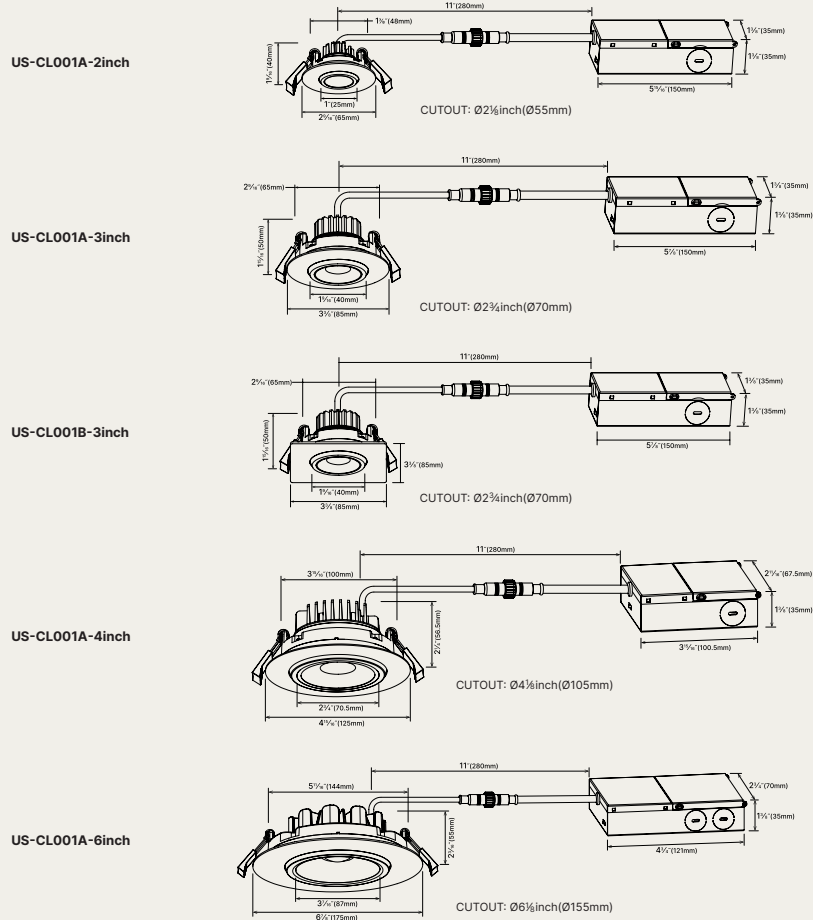

Technical specifications

US-CL001A-2inch

US-CL001A-3inch

US-CL001B-3inch

US-CL001A-4inch

US-CL001A-6inch

LED Downlight - US-CL001

Performance Summary