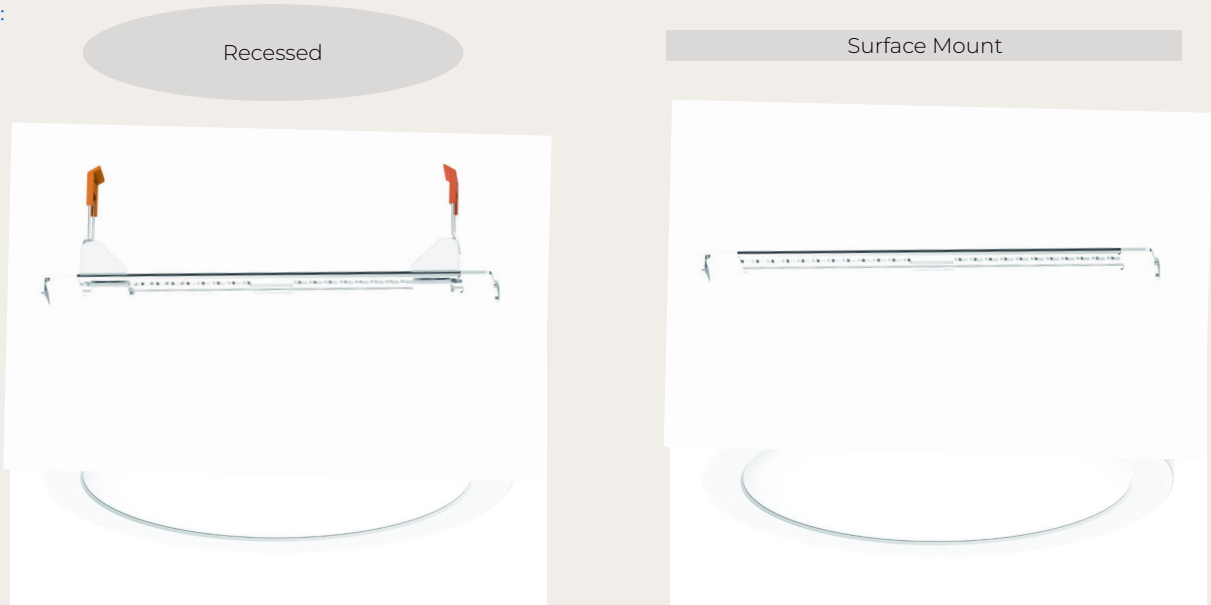

Ultra slim design 13mm

Easy installation by twist-and-lock brackets

3CCT selectable

Patented back cover design can fit for a variety of decorative styles

Fit All Ceiling:

Model	Size(mm)	Power	Voltage	Dimmable	Lumens(lm)	Lumen Efficiency (lm/w)	5CCT
P605-B88-X230W	Φ135*13mm/ Φ5.31*0.51inch	8W	AC200~240V	NO	560	70LM/W	2700K/3000K/3500K/4000K/5000K
P607-B128-X230W	Φ180*13mm/ Φ7.09*0.51inch	12W	AC200~240V	NO	900	75LM/W	2700K/3000K/3500K/4000K/5000K
P609-B188-X230W	Φ225*13mm/ Φ8.86*0.51inch	18W	AC200~240V	NO	1530	85LM/W	2700K/3000K/3500K/4000K/5000K
P6012-B248-X230W	Φ300*13mm/ Φ11.81*0.51inch	24W	AC200~240V	NO	2160	90LM/W	2700K/3000K/3500K/4000K/5000K
P6015-B368-X230W	Φ380*13mm/ Φ14.96*0.51inch	36W	AC200~240V	NO	3240	90LM/W	2700K/3000K/3500K/4000K/5000K
P605-K88-X230W	Φ135*13mm/ Φ5.31*0.51inch	8W	AC200~240V	Triac	560	70LM/W	2700K/3000K/3500K/4000K/5000K
P607-K128-X230W	Φ180*13mm/ Φ7.09*0.51inch	12W	AC200~240V	Triac	900	75LM/W	2700K/3000K/3500K/4000K/5000K
P609-K188-X230W	Φ225*13mm/ Φ8.86*0.51inch	18W	AC200~240V	Triac	1530	85LM/W	2700K/3000K/3500K/4000K/5000K
P6012-K248-X230W	Φ300*13mm/ Φ11.81*0.51inch	24W	AC200~240V	Triac	2160	90LM/W	2700K/3000K/3500K/4000K/5000K
P6015-K368-X230W	Φ380*13mm/ Φ14.96*0.51inch	36W	AC200~240V	Triac	3240	90LM/W	2700K/3000K/3500K/4000K/5000K