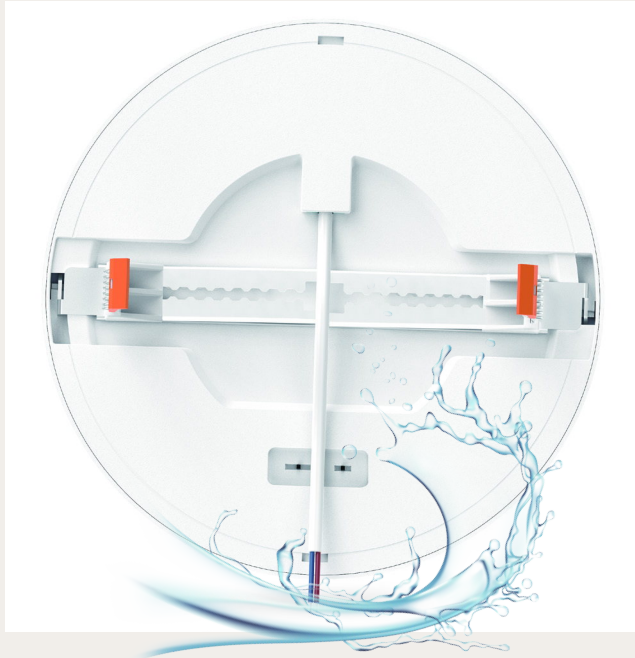

IP44 Eura LED Round Panel Light

Silicon Cover For Switch Button Waterproof

Silicon Plate For Wire Waterproof

Silicon Circle For Front Side Waterproof

Model	Size(Mm)	Power	Voltage	Dimmable (lm)	Lumens(lm)	Lumen Efficiency (lm/w)	5CCT
P605-K88-X230W	Φ135*13mm/ Φ5.31*0.51inch	8W	AC200~240V	Triac	560	70LM/W	2700K/3000K/3500K/4000K/5000K
P607-K128-X230W	Φ180*13mm/ Φ7.09*0.51inch	12W	AC200~240V	Triac	900	75LM/W	2700K/3000K/3500K/4000K/5000K
P609-K188-X230W	Φ225*13mm/ Φ8.86*0.51inch	18W	AC200~240V	Triac	1530	85LM/W	2700K/3000K/3500K/4000K/5000K
P6012-K248-X230W	Φ300*13mm/ Φ11.81*0.51inch	24W	AC200~240V	Triac	2160	90LM/W	2700K/3000K/3500K/4000K/5000K
P6015-K368-X230W	Φ380*13mm/ Φ14.96*0.51inch	36W	AC200~240V	Triac	3240	90LM/W	2700K/3000K/3500K/4000K/5000K