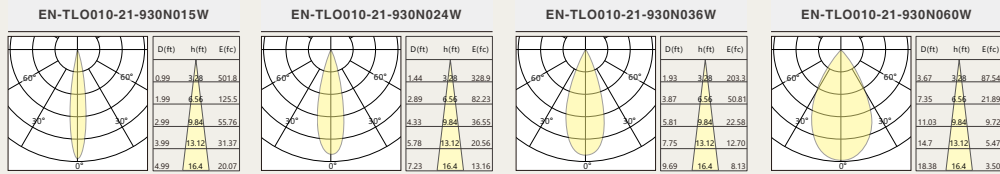

PHOTOMETRIC DATA (NON-DIMMING)

CCT (K)	CRI	LOAD (W)	BEAM OPTIC	LUMENS (lm)	EFFICACY (lm/w)	MAX CANDELA (cd)
3000K	90	10W	15°	906	95	5389
			24°	917	96	3537
			36°	879	92	2181
			60°	911	95	944
		15W	15°	1298	89	7662
			24°	1312	90	5115
			36°	1254	86	3077
			60°	1300	89	1321

PREMIUM-10W